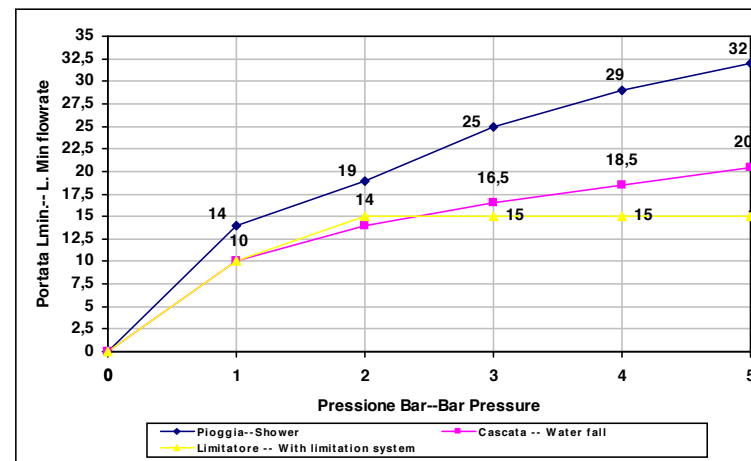

Pressione dinamica minima di utilizzo 0,5 bar.
Minimum dynamic pressure of use: 0,5 Bar.

Il braccio doccia Art 889/L è dotato di limitatore di portata da 15 l/min da 1 a 5 bar
The shower arm Art_889/L has a limitation system of 15 l/m for 1 to 5 Bar

PORTATE A PRESSIONE DINAMICA SENZA LIMITATORE
FLOW RATES AT DYNAMIC PRESSURE WITHOUT LIMITATION SYSTEM

- Uscita Doccia	1 bar	14 l/min
- Shower exit	2 bar	19 l/min
	3 bar	25 l/min
	4 bar	29 l/min
	5 bar	32 l/min

-Uscita Cascata	1 bar	10 l/min
- Water fall exit	2 bar	14 l/min
	3 bar	16,5 l/min
	4 bar	18,5 l/min
	5 bar	20,5 l/min

Cod. 889/L
Wellness

Soffione doccia a parete
in acciaio inox 316
con doppio getto
e scatola incasso