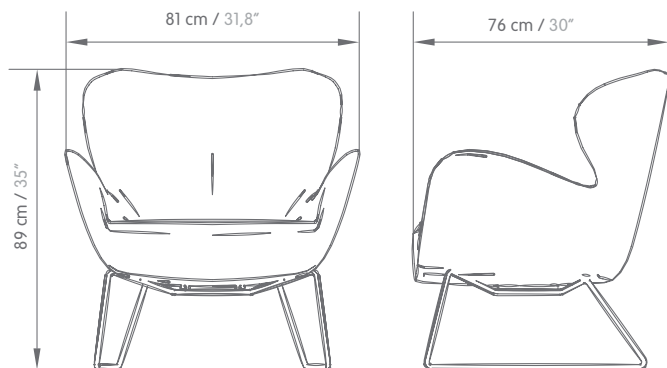

sixty

mu
ma

Productividad & Bienestar / Productivity & Wellbeing:

sixty cuenta con un diseño **elegante, cómodo y diferenciado**. Fue creada para brindar bienestar y propiciar la comunicación. Además, aporta estilo a salas de reuniones, áreas de espera y espacios del mundo hospitalidad. /

sixty counts with an elegant, comfortable and differentiated design. It was created to provide well-being and promote communication. In addition, it adds style to meeting rooms, waiting areas and spaces around the world.

Dimensiones / Dimensions:

Bases / Bases

trineo / sled

estrella / star

madera / wood

Especificaciones Técnicas:

- **Cuerpo asiento espumado:** Poliuretano inyectado.
- **Base:** Trineo: base de metal pintado en negro mate.
Madera.
Estrella: Cromo pulido.