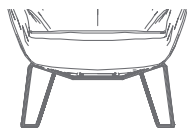

sixty

mu
ma

Productividad & Bienestar / Productivity & Wellbeing:

sixty cuenta con un diseño **elegante, cómodo y diferenciado**. Fue creada para brindar bienestar y propiciar la comunicación. Además, aporta estilo a salas de reuniones, áreas de espera y espacios del mundo hospitalidad. /

Dimensiones / Dimensions:

Bases / Bases

trineo / sled

estrella / star

madera / wood

Especificaciones Técnicas:

- **Cuerpo asiento espumado:** Poliuretano inyectado.
- **Base:** Trineo: base de metal pintado en negro mate.
Madera.
Estrella: Cromo pulido.

General Technical Features:

- **Foamed body seat:** Injected polyurethane.
- **Base:** Sled: Metal base painted black matte.
Wood.
Star: Polished chrome.

Acabados / Finishes:

Para acabados disponibles consultar la matriz de acabados / For available finishes, visit our finish library.