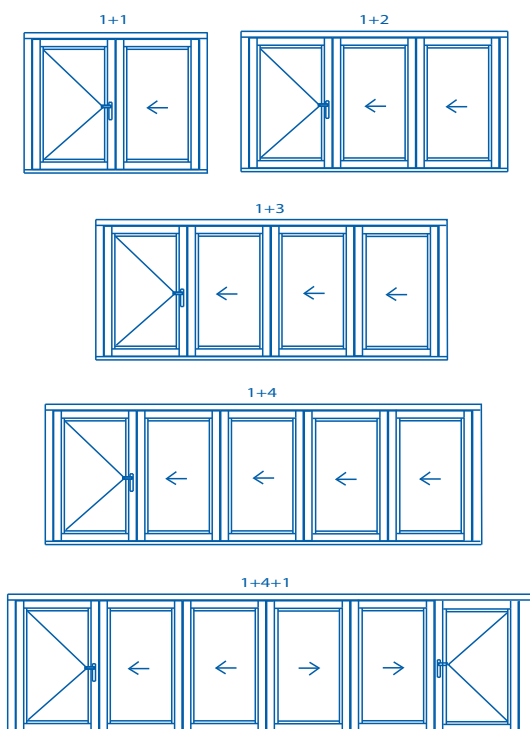

Línea Magnaline

Sistema Magnaline es una puerta de paneles múltiples de última generación que permite a los propietarios maximizar su espacio de vida. Esta nueva solución transforma y diseña de una manera que ninguna otra puerta de exterior puede hacer a diferencia de otros sistemas Bi-fold. Magnaline no invade los espacios e integra en forma homogénea el interior con el exterior. Al tener paneles independientes, Magnaline se adapta a cualquier necesidad de apertura o ventilación.

Cuando se cierran, las puertas se entrelazan creando una sólida pared que da seguridad y hermeticidad al interior de su hogar.

Esquema de Apertura Magnaline

Rango de tamaños:

| | |
|----------------------------|--|
| Ancho de hoja (mm) | Máx 950 mm |
| Alto de hoja (mm) | Máx 2600 mm |
| Ancho total del marco (mm) | Determinado por ancho de hoja y el tipo seleccionado |