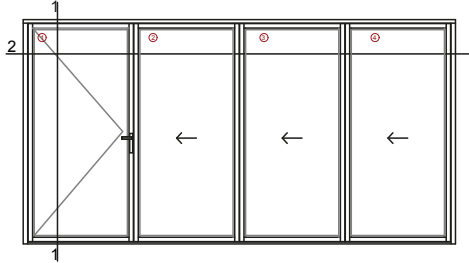

MAGNALINE 1+3