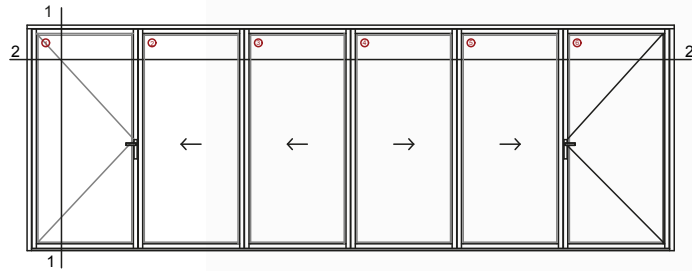

MAGNALINE 1+4+1