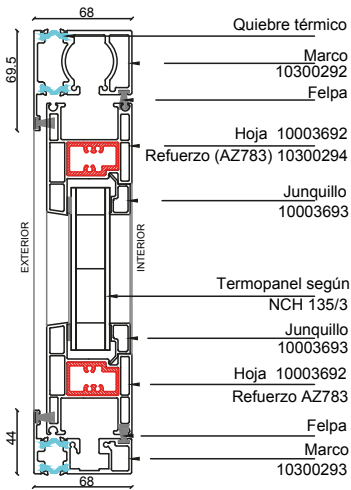

Cuando se cierran, las puertas se entrelazan creando una sólida pared que da seguridad y hermeticidad al interior de su hogar.

Esquema de Apertura Magnaline

Rango de tamaños:

| | |
|----------------------------|--|
| Ancho de hoja (mm) | Máx 950 mm |
| Alto de hoja (mm) | Máx 2600 mm |
| Ancho total del marco (mm) | Determinado por ancho de hoja y el tipo seleccionado |

Gama de Colores

MAGNALINE 1+3

DETALLE 1

DETALLE 2

DETALLE 1

MAGNALINE 1+4+1

DETALLE 2