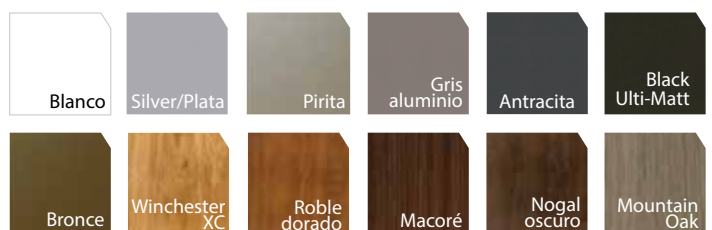

Cuando se cierran, las puertas se entrelazan creando una sólida pared que da seguridad y hermeticidad al interior de su hogar.

Esquema de Apertura Magnaline

Rango de tamaños:

| | |
|----------------------------|--|
| Ancho de hoja (mm) | Máx 950 mm |
| Alto de hoja (mm) | Máx 2600 mm |
| Ancho total del marco (mm) | Determinado por ancho de hoja y el tipo seleccionado |

Gama de Colores

MAGNALINE 1+3

DETALLE 1

DETALLE 2

DETALLE 1

MAGNALINE 1+4+1

DETALLE 2