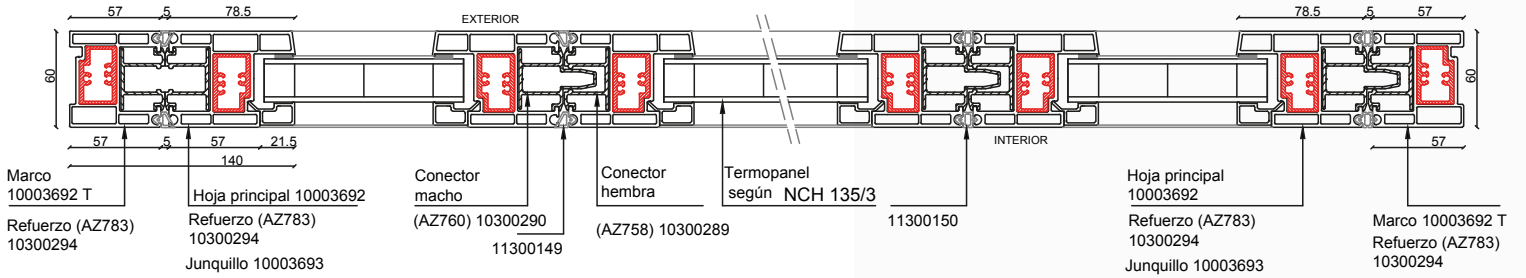

Cuando se cierran, las puertas se entrelazan creando una sólida pared que da seguridad y hermeticidad al interior de su hogar.

Esquema de Apertura Magnaline

Rango de tamaños:

| | |
|----------------------------|--|
| Ancho de hoja (mm) | Máx 950 mm |
| Alto de hoja (mm) | Máx 2600 mm |
| Ancho total del marco (mm) | Determinado por ancho de hoja y el tipo seleccionado |

Gama de Colores

MAGNALINE 1+3

DETALLE 1

DETALLE 2

DETALLE 1

MAGNALINE 1+4+1

DETALLE 2