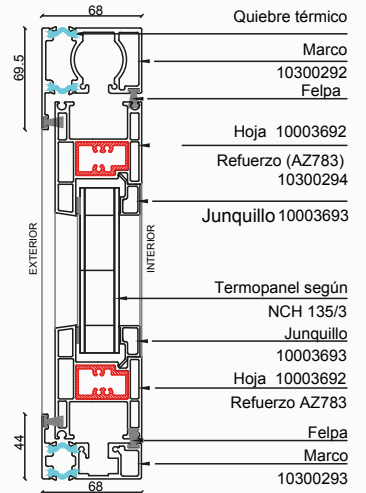

Cuando se cierran, las puertas se entrelazan creando una sólida pared que da seguridad y hermeticidad al interior de su hogar.

Esquema de Apertura Magnaline

Rango de tamaños:

| | |
|----------------------------|--|
| Ancho de hoja (mm) | Máx 950 mm |
| Alto de hoja (mm) | Máx 2600 mm |
| Ancho total del marco (mm) | Determinado por ancho de hoja y el tipo seleccionado |

Gama de Colores

MAGNALINE 1+3

DETALLE 1

DETALLE 2

DETALLE 1

MAGNALINE 1+4+1

DETALLE 2