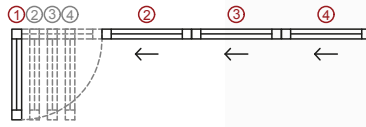

Cuando se cierran, las puertas se entrelazan creando una sólida pared que da seguridad y hermeticidad al interior de su hogar.

Esquema de Apertura Magnaline

Rango de tamaños:

| | |
|----------------------------|--|
| Ancho de hoja (mm) | Máx 950 mm |
| Alto de hoja (mm) | Máx 2600 mm |
| Ancho total del marco (mm) | Determinado por ancho de hoja y el tipo seleccionado |

Gama de Colores

MAGNALINE 1+3

DETALLE 1

DETALLE 2

DETALLE 1

MAGNALINE 1+4+1

DETALLE 2