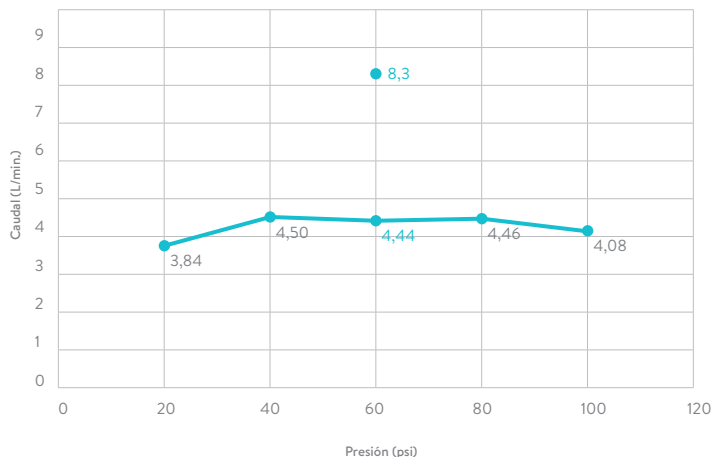

CARACTERÍSTICAS GENERALES

- Material: Metálico.
- Acabado: Cromado.
- Peso neto: 2.000 g. - 4,41 lb.
- Peso bruto: 2.200 g. - 4,85 lb.
- Dimensiones generales del producto:
(H x W x L): 321 x 49 x 225 mm.
(H x W x L): 12,6 x 1,9 x 8,9 pulg.

CAPACIDAD DE FUNCIONAMIENTO

- Capacidad de flujo estimada real a 60 psi: 4,4 L/min.
- Temperatura máxima de trabajo: 71°C / 159,8°F
- Temperatura mínima de trabajo: 5°C / 41 °F
- Vida útil o desgaste (unidad): 500.000 ciclos.

PLANOS TÉCNICOS

Frontal

Lateral

Estas dimensiones son nominales y están sujetas a cambios sin previo aviso.

Unidades: mm

Disponible en acabado:

Cromado

AHORRO
DE AGUA

LIQUID

Lavamanos monocontrol alto

DIAGRAMA DE CAUDAL

*Las presiones y caudales indicados pueden variar de acuerdo a la instalación.

REQUISITO DE NORMA:
NTC No. 1644

Presión (psi)	Caudal (L/min.)	Máx./Mín.
60	8,3	Máximo