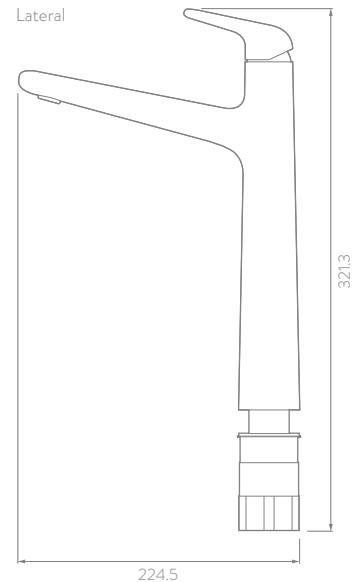

CARACTERÍSTICAS GENERALES

- Material: Metálico.
- Acabado: Cromado.
- Peso neto: 2.000 g. - 4,41 lb.
- Peso bruto: 2.200 g. - 4,85 lb.
- Dimensiones generales del producto:
(H x W x L): 321 x 49 x 225 mm.
(H x W x L): 12,6 x 1,9 x 8,9 pulg.

PLANOS TÉCNICOS

Frontal

Lateral

Estas dimensiones son nominales y están sujetas a cambios sin previo aviso.

Unidades: mm

Disponible en acabado:

Cromado

AHORRO
DE AGUA