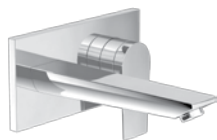

SUBWAY 2.0

Armonía en función y forma.

SUBWAY 2.0

**TVW 102 101 11 0 /
TVW 102 103 11 0**

Monomando de lavabo con/sin
desagüe automático

**TVW 102 105 11 0 /
TVW 102 106 11 0**

Monomando de lavabo, con
base elevada con/sin desagüe
automático

**TVW 102 112 11 0 /
TVW 102 113 11 0**

Monomando de lavabo para
montaje a pared con/sin
desagüe automático

TVB 102 201 11 0

Monomando de bidet

Accesorios de ducha:

TVC 000 402 20 0

Ducha de lluvia, cuadrada,
200mm x 200mm

TVC 000 402 30 0

Ducha de lluvia, cuadrada,
300mm x 300mm

TVC 000 402 40 0

Ducha de lluvia, cuadrada,
400mm x 400mm

TVC 000 454 53 0

Brazo para ducha, cuadrado con
fijación a la pared 400 mm

TVC 000 454 54 0

Brazo para ducha, cuadrado
con fijación al techo, 200 mm

TVC 000 411 00 0

Juego de ducha de mano con
barra desplazable

**TVS 102 353 00 0 /
TVS 102 352 00 0**

Monomando para regadera
con/sin divisor

TVT 000 503 00 0