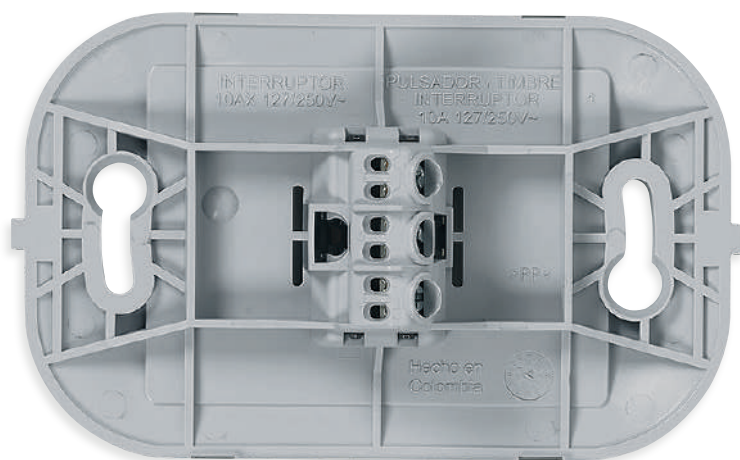

### UNA REFERENCIA = UN PRODUCTO COMPLETO

- Tornillos largos con puntas planas para fácil instalación en cajas empotradas.
- Soporte ajustable para un alineado perfecto en la pared.
- Empaque individual para proteger el producto.

## CONEXIONES SEGURAS

Bornes abiertos para una instalación rápida con tornillos imperdibles.

Protección a la entrada de los bornes para evitar el contacto entre los cables.