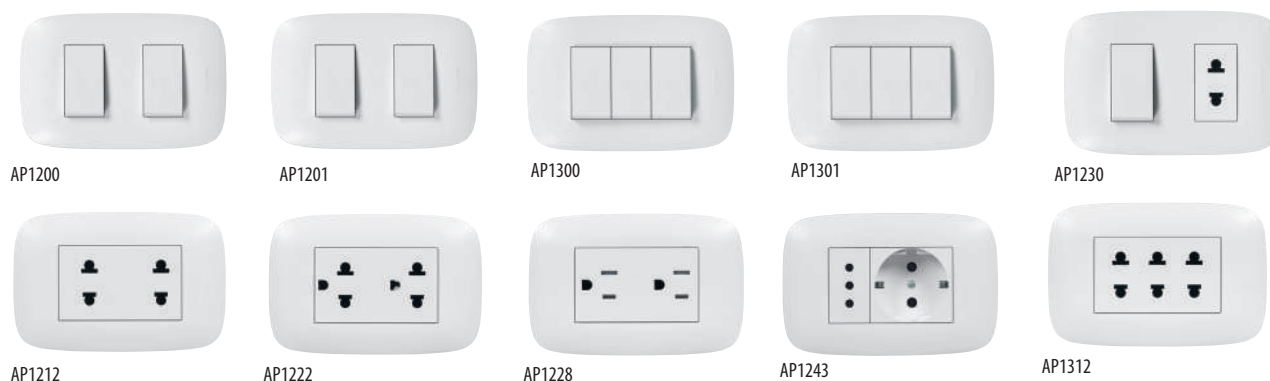

MÓDULOS DE COMANDO, DERIVACIÓN Y ACCESORIOS

Artículo	APARATOS DOBLES
AP1200	interruptor doble unipolar 10A, 250V
AP1201	interruptor doble de 3 vías 10A, 250V
AP1230	interruptor + tomacorriente euroamericano 10A, 250V
AP1212	tomacorriente doble 2P euroamericano 16A, 250V

Artículo	APARATOS DOBLES
AP1222	tomacorriente doble 2P+T euroamericano 16A, 250V
AP1228	tomacorriente dúplex 2P+T standard USA 15A, 250V
AP1243	tomacorriente schuko + 3 en línea con 10/16A, 250V

Artículo	APARATOS TRIPLES
AP1300	interruptor triple unipolar 10A, 250V
AP1301	interruptor triple de 3 vías 10A, 250V
AP1312	tomacorriente euroamericano triple 16A, 250V