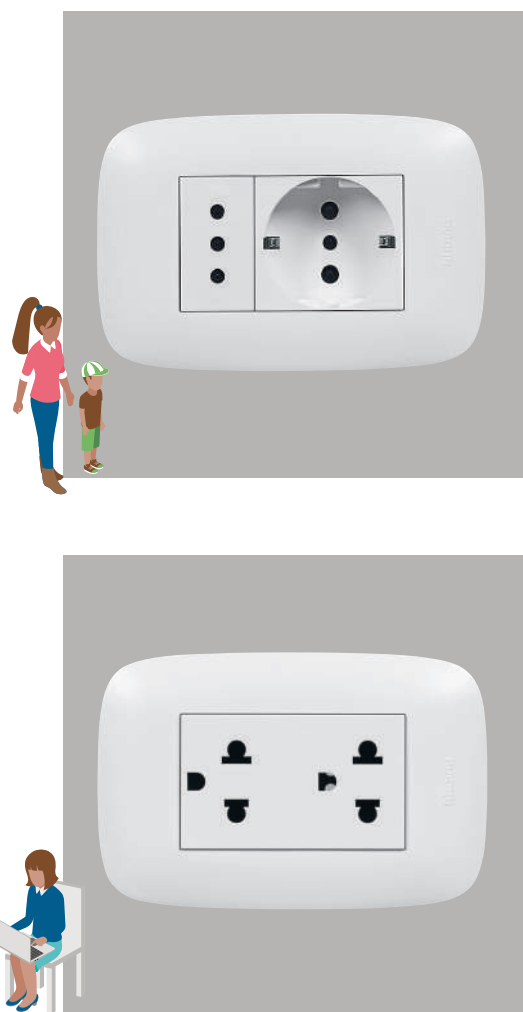

TOMACORRIENTES CON ALVEÓLOS PROTEGIDOS: PROTECCIÓN PARA SUS NIÑOS. **GARANTÍA DE SEGURIDAD PARA LOS CHICOS CURIOSOS.**