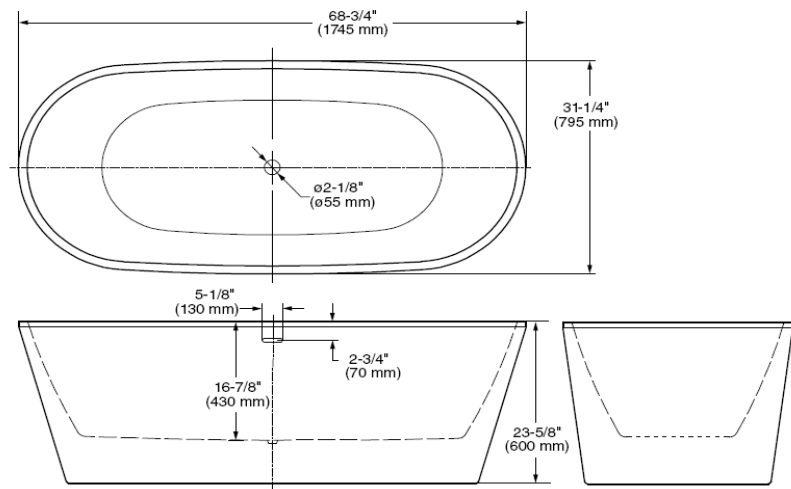

COASTAL - Tina de Acrílico

- Capacidad 273 Lts.
- Acrílico grado sanitario con refuerzo de fibra de vidrio

SIN HIDROMASAJE

- Ranura grande para evitar desbordamiento
- 1 Desagüe integrado Push/Foot
- Incluye Sistema de Nivelación

Código

Sin Hidromasaje 2765014

Dimensiones Largo 175cm
Ancho 80cm
Profundidad 60cm

Color Disponible:
.020 Blanco

Notas:

Lea instructivo antes de instalar

Importante:

Dimensiones nominales, pueden variar dentro un rango de tolerancia.
Estas medidas están sujetas a cambio o cancelación.
No se asume responsabilidad de fichas no vigentes.