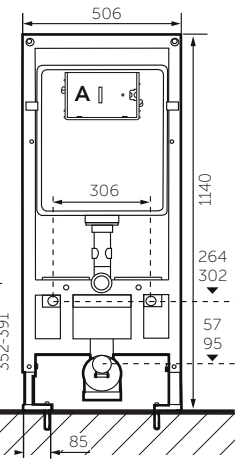

Material Taza Bowl Material	Porcelana sanitaria Vitreous China
Material Tanque Tank Material	Metálico con partes plásticas Metal with plastic parts
Dimensiones (An x L x Al) Dimensions (W x D x H)	506 x 807 x 1140 mm. 19.9 x 31.8 x 44.9 inch.
Peso máximo soporte Maximum weight support	400 kg. 882 lb.
Presión de agua Water pressure	20 - 80 PSI
Consumo de agua Water consumption	Dual flush 5.8/3.9 Lpf. Dual flush 1.5/1.0 Gpf.
Sistema de descarga Flushing system	Tecnología sifónica Siphon technology
Capacidad de descarga Flushing capacity	300 grs. MISO
Diámetro del sifón Siphon diameter	50.8 mm. 2 inch.
Distancia del muro al centro del desagüe Wall distance from waste center	176 mm. 6.9 inch.
Peso Neto (aprox.) Net Weight (approx.)	Taza: 20.6 kg. / Bowl: 45.4 lb. Tanque: 15 kg. / Tank: 33 lb.

Plano técnico

Technical Drawing

VISTA SUPERIOR / TOP VIEW

Estas dimensiones son nominales y son sujetas a cambio sin previo aviso.
These dimensions are nominal and are subject to change without prior notice.

VISTA LATERAL / LATERAL VIEW

VISTA FRONTAL / FRONTAL VIEW

BOTÓN ACCIONADOR
ACTUATOR BUTTON
SECCIÓN / SECTION A

Altura graduable / Adjustable height

Unidades / Units: mm.

NOTA: Para la conexión de la salida de agua al piso, se recomienda el uso de un accesorio codo de Ø4" a Ø2" para una adecuada instalación del producto.
NOTE: For the water outlet connection to floor is recommended to use an elbow Ø4" to Ø2" accessory to proper product installation.