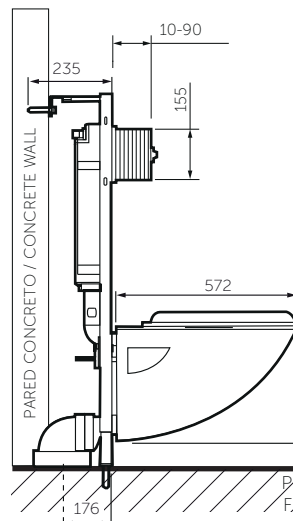

Minimalistic inspiration

Compact solution adding breadth and balance to all spaces.

- Elongated bowl profile
- Hidden trapway of 2 inch.
- Comfortable rim height of 17 inch.
- Ceramic that supports 882 lb.
- Slow close toilet seat of easier cleanliness and installation
- Embedded tank in the wall (minimum thickness 6 inch.)

Material Taza Bowl Material	Porcelana sanitaria Vitreous China
Material Tanque Tank Material	Metálico con partes plásticas Metal with plastic parts
Dimensiones (An x L x Al) Dimensions (W x D x H)	506 x 807 x 1140 mm. 19.9 x 31.8 x 44.9 inch.
Peso máximo soporte Maximum weight support	400 kg. 882 lb.
Presión de agua Water pressure	20 - 80 PSI
Consumo de agua Water consumption	Dual flush 5.8/3.9 Lpf. Dual flush 1.5/1.0 Gpf.
Sistema de descarga Flushing system	Tecnología sifónica Siphon technology
Capacidad de descarga Flushing capacity	300 grs. MISO
Diámetro del sifón Siphon diameter	50.8 mm. 2 inch.
Distancia del muro al centro del desagüe Wall distance from waste center	176 mm. 6.9 inch.
Peso Neto (aprox.) Net Weight (approx.)	Taza: 20.6 kg. / Bowl: 45.4 lb. Tanque: 15 kg. / Tank: 33 lb.

Plano técnico

Technical Drawing

VISTA SUPERIOR / TOP VIEW

Estas dimensiones son nominales y son sujetas a cambio sin previo aviso.
These dimensions are nominal and are subject to change without prior notice.

VISTA LATERAL / LATERAL VIEW

VISTA FRONTAL / FRONTAL VIEW

BOTÓN ACCIONADOR
ACTUATOR BUTTON
SECCIÓN / SECTION A

Altura graduable / Adjustable height

Unidades / Units: mm.

NOTA: Para la conexión de la salida de agua al piso, se recomienda el uso de un accesorio codo de Ø4" a Ø2" para una adecuada instalación del producto.
NOTE: For the water outlet connection to floor is recommended to use an elbow Ø4" to Ø2" accessory to proper product installation.