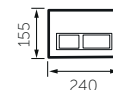

Plano técnico

Technical Drawing

VISTA SUPERIOR / TOP VIEW

Estas dimensiones son nominales y son sujetas a cambio sin previo aviso.
These dimensions are nominal and are subject to change without prior notice.

VISTA LATERAL / LATERAL VIEW

VISTA FRONTAL / FRONTAL VIEW

BOTÓN ACCIONADOR
ACTUATOR BUTTON
SECCIÓN / SECTION A

Altura graduable / Adjustable height

Unidades / Units: mm.

NOTA: Para la conexión de la salida de agua al piso, se recomienda el uso de un accesorio codo de Ø4" a Ø2" para una adecuada instalación del producto.
NOTE: For the water outlet connection to floor is recommended to use an elbow Ø4" to Ø2" accessory to proper product installation.