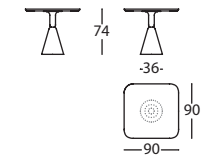

**284.74.KH**

PION MESA COMEDOR D90X74  
PION DINING TABLE D90X74  
PION TABLE REPAS D90X74

0,21 m<sup>3</sup> / 2 Package / 36 kg

**284.48**

PION BANQUETA D32X43  
PION STOOL D32X43  
PION TABOURET D32X43

0,07 m<sup>3</sup> / 1 Pack. / 9 kg

**284.74.KKH**

PION MESA COMEDOR 90X90X74  
PION DINING TABLE 90X90X74  
PION TABLE REPAS 90X90X74

0,21 m<sup>3</sup> / 2 Package / 36 kg

**284.71.FE**

PION MESITA D50X40  
PION OCCASIONAL TABLE D50X40  
PION TABLE D50X40

0,11 m<sup>3</sup> / 2 Pack. / 15 kg

**284.74.LH**

PION MESA COMEDOR D100X74  
PION DINING TABLE D100X74  
PION TABLE REPAS D100X74

0,23 m<sup>3</sup> / 2 Package / 38 kg

new

**284.71.FE.A6.G**

PION PETRA MESITA D50X40 EMPERADOR GOLD  
PION PETRA TABLE D50X40 EMPERADOR GOLD  
PION PETRA TABLE D50X40 EMPEREUR OR

0,14 m<sup>3</sup> / 2 Pack. / 16 kg

new

**284.74.WLH.A6.G**

PION PETRA 200X100X74 EMPERADOR GOLD  
PION PETRA 200X100X74 EMPERADOR GOLD  
PION PETRA 200X100X74 EMPEREUR OR

0,56 m<sup>3</sup> / 3 Package / 173 kg