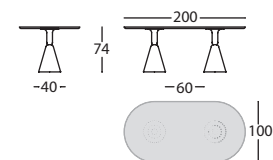

0,09 m<sup>3</sup> / 2 Pack. / 26 kg

**284.74.NH**

PION MESA COMEDOR D120X74  
PION DINING TABLE D120X74  
PION TABLE REPAS D120X74

0,26 m<sup>3</sup> / 2 Package / 42 kg

new

**284.71.FE.A6.Q**

PION PETRA MESITA D50X40 CUARZO  
PION PETRA TABLE D50X40 QUARTZITE  
PION PETRA TABLE D50X40 QUARTZITE

0,09 m<sup>3</sup> / 2 Pack. / 26 kg

**284.74.WLH**

PION MESA COMEDOR 200X100X74  
PION DINING TABLE 200X100X74  
PION TABLE REPAS 200X100X74

0,45 m<sup>3</sup> / 3 Package / 73 kg

**284.71.FG**

PION MESITA D50X60  
PION OCCASIONAL TABLE D50X60  
PION TABLE D50X60

0,14 m<sup>3</sup> / 2 Pack. / 16 kg

new

**284.74.WLH.A6.G**

PION PETRA 200X100X74 EMPERADOR GOLD  
PION PETRA 200X100X74 EMPERADOR GOLD  
PION PETRA 200X100X74 EMPEREUR OR

0,56 m<sup>3</sup> / 3 Package / 173 kg

**284.74.ZLH**

PION MESA COMEDOR 240X100X74  
PION DINING TABLE 240X100X74  
PION TABLE REPAS 240X100X74

0,48 m<sup>3</sup> / 3 Package / 77 kg

new

**284.71.FG.A6.G**

PION PETRA MESITA D50X60 EMPERADOR GOLD  
PION PETRA TABLE D50X60 EMPERADOR GOLD  
PION PETRA TABLE D50X60 EMPEREUR OR