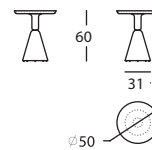

0,11 m<sup>3</sup> / 2 Pack. / 15 kg

**284.74.LH**

PION MESA COMEDOR D100X74  
PION DINING TABLE D100X74  
PION TABLE REPAS D100X74

0,23 m<sup>3</sup> / 2 Package / 38 kg

new

**284.71.FE.A6.G**

PION PETRA MESITA D50X40 EMPERADOR GOLD  
PION PETRA TABLE D50X40 EMPERADOR GOLD  
PION PETRA TABLE D50X40 EMPEREUR OR

0,09 m<sup>3</sup> / 2 Pack. / 26 kg

**284.74.NH**

PION MESA COMEDOR D120X74  
PION DINING TABLE D120X74  
PION TABLE REPAS D120X74

0,26 m<sup>3</sup> / 2 Package / 42 kg

new

**284.71.FE.A6.Q**

PION PETRA MESITA D50X40 CUARZO  
PION PETRA TABLE D50X40 QUARTZITE  
PION PETRA TABLE D50X40 QUARTZITE

0,09 m<sup>3</sup> / 2 Pack. / 26 kg

**284.74.WLH**

PION MESA COMEDOR 200X100X74  
PION DINING TABLE 200X100X74  
PION TABLE REPAS 200X100X74

0,45 m<sup>3</sup> / 3 Package / 73 kg

**284.71.FG**

PION MESITA D50X60  
PION OCCASIONAL TABLE D50X60  
PION TABLE D50X60

0,14 m<sup>3</sup> / 2 Pack. / 16 kg

new

**284.74.WLH.A6.G**

PION PETRA 200X100X74 EMPERADOR GOLD  
PION PETRA 200X100X74 EMPERADOR GOLD  
PION PETRA 200X100X74 EMPEREUR OR

0,56 m<sup>3</sup> / 3 Package / 173 kg