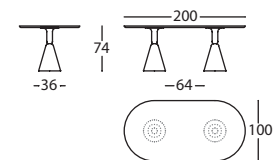

0,11 m<sup>3</sup> / 2 Pack. / 15 kg

**284.74.LH**

PION MESA COMEDOR D100X74  
PION DINING TABLE D100X74  
PION TABLE REPAS D100X74

0,23 m<sup>3</sup> / 2 Package / 38 kg

new

**284.71.FE.A6.G**

PION PETRA MESITA D50X40 EMPERADOR GOLD  
PION PETRA TABLE D50X40 EMPERADOR GOLD  
PION PETRA TABLE D50X40 EMPEREUR OR

0,09 m<sup>3</sup> / 2 Pack. / 26 kg

**284.74.NH**

PION MESA COMEDOR D120X74  
PION DINING TABLE D120X74  
PION TABLE REPAS D120X74

0,26 m<sup>3</sup> / 2 Package / 42 kg

new

**284.71.FE.A6.Q**

PION PETRA MESITA D50X40 CUARZO  
PION PETRA TABLE D50X40 QUARTZITE  
PION PETRA TABLE D50X40 QUARTZITE

0,09 m<sup>3</sup> / 2 Pack. / 26 kg

**284.74.WLH**

PION MESA COMEDOR 200X100X74  
PION DINING TABLE 200X100X74  
PION TABLE REPAS 200X100X74

0,45 m<sup>3</sup> / 3 Package / 73 kg

**284.71.FG**

PION MESITA D50X60  
PION OCCASIONAL TABLE D50X60  
PION TABLE D50X60

0,14 m<sup>3</sup> / 2 Pack. / 16 kg

new

**284.74.WLH.A6.G**

PION PETRA 200X100X74 EMPERADOR GOLD  
PION PETRA 200X100X74 EMPERADOR GOLD  
PION PETRA 200X100X74 EMPEREUR OR

0,56 m<sup>3</sup> / 3 Package / 173 kg