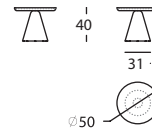

**284.74.KH**

PION MESA COMEDOR D90X74  
PION DINING TABLE D90X74  
PION TABLE REPAS D90X74

0,21 m<sup>3</sup> / 2 Package / 36 kg

**284.48**

PION BANQUETA D32X43  
PION STOOL D32X43  
PION TABOURET D32X43

0,07 m<sup>3</sup> / 1 Pack. / 9 kg

**284.74.KKH**

PION MESA COMEDOR 90X90X74  
PION DINING TABLE 90X90X74  
PION TABLE REPAS 90X90X74

0,21 m<sup>3</sup> / 2 Package / 36 kg

**284.71.FE**

PION MESITA D50X40  
PION OCCASIONAL TABLE D50X40  
PION TABLE D50X40

0,11 m<sup>3</sup> / 2 Pack. / 15 kg

**284.74.LH**

PION MESA COMEDOR D100X74  
PION DINING TABLE D100X74  
PION TABLE REPAS D100X74

0,23 m<sup>3</sup> / 2 Package / 38 kg

new

**284.71.FE.A6.G**

PION PETRA MESITA D50X40 EMPERADOR GOLD  
PION PETRA TABLE D50X40 EMPERADOR GOLD  
PION PETRA TABLE D50X40 EMPEREUR OR

0,14 m<sup>3</sup> / 2 Pack. / 16 kg

new

**284.74.WLH.A6.G**

PION PETRA 200X100X74 EMPERADOR GOLD  
PION PETRA 200X100X74 EMPERADOR GOLD  
PION PETRA 200X100X74 EMPEREUR OR

0,56 m<sup>3</sup> / 3 Package / 173 kg