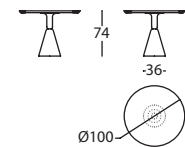

**284.74.KH**

PION MESA COMEDOR D90X74  
PION DINING TABLE D90X74  
PION TABLE REPAS D90X74

0,21 m<sup>3</sup> / 2 Package / 36 kg

**284.48**

PION BANQUETA D32X43  
PION STOOL D32X43  
PION TABOURET D32X43

0,07 m<sup>3</sup> / 1 Pack. / 9 kg

**284.74.KKH**

PION MESA COMEDOR 90X90X74  
PION DINING TABLE 90X90X74  
PION TABLE REPAS 90X90X74

0,21 m<sup>3</sup> / 2 Package / 36 kg

**284.71.FE**

PION MESITA D50X40  
PION OCCASIONAL TABLE D50X40  
PION TABLE D50X40

0,11 m<sup>3</sup> / 2 Pack. / 15 kg

**284.74.LH**

PION MESA COMEDOR D100X74  
PION DINING TABLE D100X74  
PION TABLE REPAS D100X74

0,23 m<sup>3</sup> / 2 Package / 38 kg

new

**284.71.FE.A6.G**

PION PETRA MESITA D50X40 EMPERADOR GOLD  
PION PETRA TABLE D50X40 EMPERADOR GOLD  
PION PETRA TABLE D50X40 EMPEREUR OR

0,14 m<sup>3</sup> / 2 Pack. / 16 kg

new

**284.74.WLH.A6.G**

PION PETRA 200X100X74 EMPERADOR GOLD  
PION PETRA 200X100X74 EMPERADOR GOLD  
PION PETRA 200X100X74 EMPEREUR OR

0,56 m<sup>3</sup> / 3 Package / 173 kg