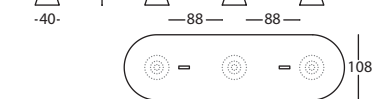

0,12 m<sup>3</sup> / 2 Pack. / 27 kg

new

**284.74.WLH.A6.Q**

PION PETRA 200X100X74 CUARZO  
PION PETRA 200X100X74 QUARTZITE  
PION PETRA 200X100X74 QUARTZITE

0,56 m<sup>3</sup> / 3 Package / 173 kg

new

**284.74.ZLH.A6.G**

PION MESA COMEDOR 240X100X74  
PION DINING TABLE 240X100X74  
PION TABLE REPAS 240X100X74

0,48 m<sup>3</sup> / 3 Package / 77 kg

new

**284.71.FG.A6.Q**

PION PETRA MESITA D50X60 CUARZO  
PION PETRA TABLE D50X60 QUARTZITE  
PION PETRA TABLE D50X60 QUARTZITE

0,12 m<sup>3</sup> / 2 Pack. / 27 kg

**284.74.Z94**

\* PION MESA CONFERENCIA 364X108X74  
\* PION CONFERENCE TABLE 364X108X74  
\* PION TABLE DE CONFÉRENCE 364X108X74

0,9 m<sup>3</sup> / 4 Package / 172 kg