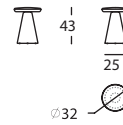

**284.74.KH**

PION MESA COMEDOR D90X74  
PION DINING TABLE D90X74  
PION TABLE REPAS D90X74

0,21 m<sup>3</sup> / 2 Package / 36 kg

**284.48**

PION BANQUETA D32X43  
PION STOOL D32X43  
PION TABOURET D32X43

0,07 m<sup>3</sup> / 1 Pack. / 9 kg

**284.74.KKH**

PION MESA COMEDOR 90X90X74  
PION DINING TABLE 90X90X74  
PION TABLE REPAS 90X90X74

0,21 m<sup>3</sup> / 2 Package / 36 kg

**284.71.FE**

PION MESITA D50X40  
PION OCCASIONAL TABLE D50X40  
PION TABLE D50X40

0,11 m<sup>3</sup> / 2 Pack. / 15 kg

**284.74.LH**

PION MESA COMEDOR D100X74  
PION DINING TABLE D100X74  
PION TABLE REPAS D100X74

0,23 m<sup>3</sup> / 2 Package / 38 kg

new

**284.71.FE.A6.G**

PION PETRA MESITA D50X40 EMPERADOR GOLD  
PION PETRA TABLE D50X40 EMPERADOR GOLD  
PION PETRA TABLE D50X40 EMPEREUR OR

PION MESA COMEDOR 240X100X74  
PION DINING TABLE 240X100X74  
PION TABLE REPAS 240X100X74

0,48 m<sup>3</sup> / 3 Package / 77 kg

new

**284.71.FG.A6.Q**

PION PETRA MESITA D50X60 CUARZO  
PION PETRA TABLE D50X60 QUARTZITE  
PION PETRA TABLE D50X60 QUARTZITE