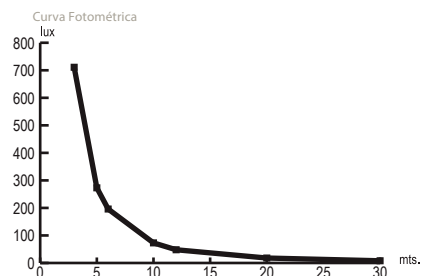

Accionamiento automático ante cortes de energía.

Montaje mural.

Garantía KOLFF.

Modelo	KC 2559 LED
Tipo	Equipo autónomo no permanente
Aplicación	Evacuación, antipánico y trabajos peligrosos
Luminaria	Focos SUPER LED de alta potencia.
Potencia	2 X 36 W. 36 LEDs de alta potencia de 1 W.
Lúmenes	7000 Lúmenes.
Alimentación	220 V 50 / 60 Hz.
Autonomía	4 Hrs. 30 Min.
Batería	12 V sellada y libre de mantenimiento
Cargador	Automático CSD (protección de sobrecarga y descarga profunda de la batería)
Tiempo de carga	24 Hrs.
Gabinete	Auto extinguido de poliéster con fibra de vidrio.
Indicadores luminosos	Alimentación 220 VAC, carga y descarga de la batería
Índice de protección	IP 67, NEMA 4X
Peso	21 Kg.
Controles	Pulsador de prueba e interruptor interior
Temperatura de color	6.000 °K (luz blanca fría)