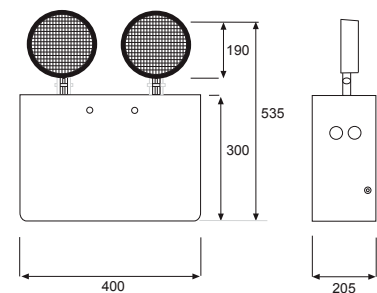

Dimensiones (mm)