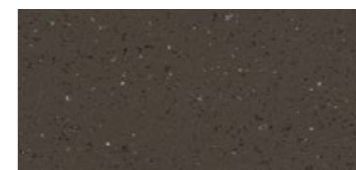

CAMEO WHITE (1)

ECRU (4)

CLAM SHELL (4)

WHISPER

AURORA (2)

GRAY ONYX (4)

RAIN CLOUD (4)

CONCRETE

DOVE (2)

NATURAL GRAY

RAFFIA (2)

NEUTRAL CONCRETE (3)

ELEGANT GRAY (1)

SUEDE

ASH CONCRETE (3)

SILVER GRAY (1)

WEATHERED CONCRETE (3)

ROYAL RED (2)

CITRUS ORANGE (2)

IMPERIAL YELLOW (2)

DEEP NOCTURNE (2)

DEEP NIGHT SKY (3)

DEEP MINK (2)

RESILIENCE  
TECHNOLOGY™

SUMMIT WHITE

STRATUS

KEYSTONE

COOL GRAY

Para obter mais informações sobre Corian® Solid Surface, ligue para:

**América Latina**

Argentina 0800 333 87 66 | +54 11 4021 4736  
Chile +56 2 362 2423  
México 01 800 849 7514 | +52 55 5722 1150