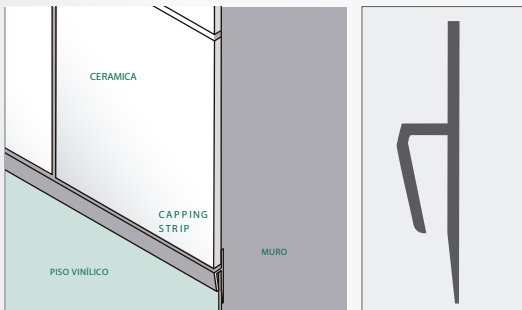

## COVE FORMER - AV CB 3838

**Materialidad:** PVC semi rígido extruido  
**Dureza:** Shore A 75-85.  
**Radio de giro:** 38 mm.  
**Largo tira:** 3 mts.

**Características:**

Permite el retorno sanitario del piso sobre el muro en curva.

## CAPPING STRIP - AV CS 20 V

**Materialidad:** PVC semi rígido extruido  
**Dureza:** Shore A 75-85.  
**Altura:** 20 mm.  
**Largo tira:** 3 mts.

**Características:**

Esquinas redondeadas para impedir la acumulación de polvo y suciedad.

## CAPPING STRIP - AC CS 40 C

**Materialidad:** PVC semi rígido extruido  
**Dureza:** Shore A 75-85.  
**Altura:** 41 mm.  
**Largo Rollo:** 3 mts.

**Características:**

Permite el retorno sanitario del piso vinílico con encuentro a cerámica