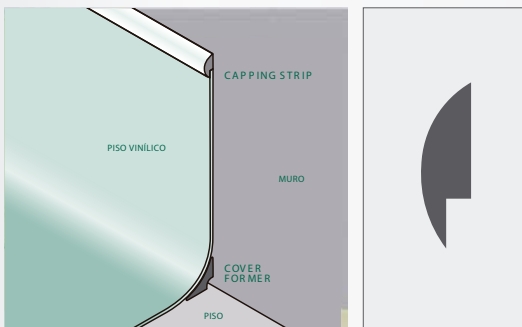

## COVE FORMER - AV CB 3838

**Materialidad:** PVC semi rígido extruido  
**Dureza:** Shore A 75-85.  
**Radio de giro:** 38 mm.  
**Largo tira:** 3 mts.

**Características:**

Permite el retorno sanitario del piso sobre el muro en curva.

## CAPPING STRIP - AV CS 20 V

**Materialidad:** PVC semi rígido extruido  
**Dureza:** Shore A 75-85.  
**Altura:** 20 mm.  
**Largo tira:** 3 mts.

**Características:**

Esquinas redondeadas para impedir la acumulación de polvo y suciedad.

## CAPPING STRIP - AC CS 40 C

**Materialidad:** PVC semi rígido extruido  
**Dureza:** Shore A 75-85.  
**Altura:** 41 mm.  
**Largo Rollo:** 3 mts.

**Características:**

Permite el retorno sanitario del piso vinílico con encuentro a cerámica

## NARIZ DE GRADA - AV NG 50 40 RZ

**Materialidad:** PVC semi rígido extruido  
**Dureza:** Shore A 75-85.  
**Espesor:** 2 mm.  
**Largo Rollo:** 3 mts.

**Características:**

Se utiliza para cobertura antideslizante de vértice expuesto en escaleras y descansos.