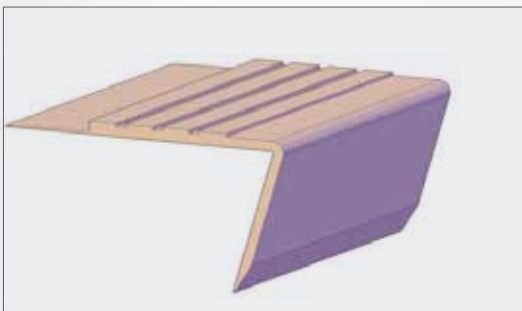

## COVE FORMER - AV CB 3838

**Materialidad:** PVC semi rígido extruido  
**Dureza:** Shore A 75-85.  
**Radio de giro:** 38 mm.  
**Largo tira:** 3 mts.

**Características:**

Permite el retorno sanitario del piso sobre el muro en curva.

## CAPPING STRIP - AV CS 20 V

**Materialidad:** PVC semi rígido extruido  
**Dureza:** Shore A 75-85.  
**Altura:** 20 mm.  
**Largo tira:** 3 mts.

**Características:**

Esquinas redondeadas para impedir la acumulación de polvo y suciedad.

## CAPPING STRIP - AC CS 40 C

**Materialidad:** PVC semi rígido extruido  
**Dureza:** Shore A 75-85.  
**Altura:** 41 mm.  
**Largo Rollo:** 3 mts.

**Características:**

Permite el retorno sanitario del piso vinílico con encuentro a cerámica

## NARIZ DE GRADA - AV NG 50 40 RZ

**Materialidad:** PVC semi rígido extruido  
**Dureza:** Shore A 75-85.  
**Espesor:** 2 mm.  
**Largo Rollo:** 3 mts.

**Características:**

Se utiliza para cobertura antideslizante de vértice expuesto en escaleras y descansos.