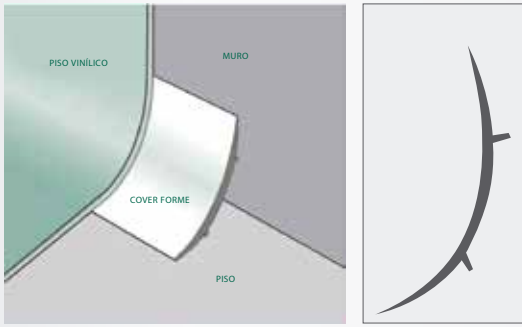

## COVE FORMER - AV CB 3838

**Materialidad:** PVC semi rígido extruido  
**Dureza:** Shore A 75-85.  
**Radio de giro:** 38 mm.  
**Largo tira:** 3 mts.

**Características:**

Permite el retorno sanitario del piso sobre el muro en curva.

## CAPPING STRIP - AV CS 20 V

**Materialidad:** PVC semi rígido extruido  
**Dureza:** Shore A 75-85.  
**Altura:** 20 mm.  
**Largo tira:** 3 mts.

**Características:**

Esquinas redondeadas para impedir la acumulación de polvo y suciedad.

## CAPPING STRIP - AC CS 40 C

**Materialidad:** PVC semi rígido extruido  
**Dureza:** Shore A 75-85.  
**Altura:** 41 mm.  
**Largo Rollo:** 3 mts.

**Características:**

Permite el retorno sanitario del piso vinílico con encuentro a cerámica

## NARIZ DE GRADA - AV NG 50 40 RZ

**Materialidad:** PVC semi rígido extruido  
**Dureza:** Shore A 75-85.  
**Espesor:** 2 mm.  
**Largo Rollo:** 3 mts.

**Características:**

Se utiliza para cobertura antideslizante de vértice expuesto en escaleras y descansos.