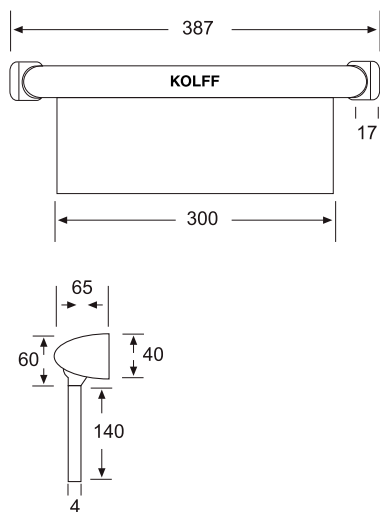

Señalizador LED permanente
Diseño estilizado para instalación interior.
Montaje en muro, suspendido o lateral.

- Encendido automático e instantáneo ante cortes de energía eléctrica
- Autonomía **3 Hrs.**
- LED alta eficiencia
- Garantía KOLFF

Dimensiones (mm)