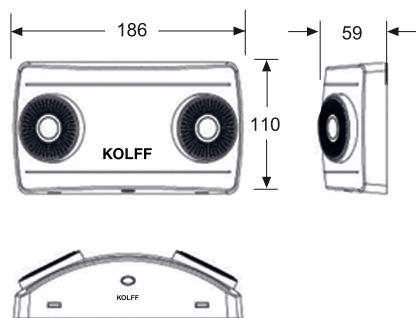

KOLFF DUO LED

Código: IEIL0058

► **Autonomía:** 1 Hr. 30 Min.

Aplicación	Uso	Luminaria	Indice de Protección	Batería
► Señalización ► Antipánico ► Evacuación	► Interior	► NFPA 70 - NFPA 101	IP-42	CE

Diseño contemporáneo para ambientes con requerimientos de bajo impacto visual.
 Montaje en cielo o muro.

*Superficie iluminada 40 mts²

- Encendido automático e instantáneo ante cortes de energía eléctrica
- Autonomía **1 Hr. 30 min.**
- LED alta eficiencia
- Garantía KOLFF

Dimensiones (mm)

Especificaciones

Modelo	KOLFF LED DUO
Tipo	Equipo autónomo no permanente
Aplicación	Señalización, antipánico y evacuación
Luminaria	LED alta eficiencia
Consumo	2 X 1 W
Flujo luminoso total	150 lúmenes (lm)
*Superficie iluminada	40 mts ²
Alimentación	120/277 V 50 / 60 Hz
Autonomía	1 Hr. 30 Min.
Batería	Níquel-Cadmio sellada, libre de mantenimiento y vida útil mínima de 4 años
Cargador	Automático
Tiempo de carga	24 Hrs.
Cuerpo	Polímero ABS autoextinguible
Indicadores luminosos	Diodo LED larga duración
Índice de protección	IP-42
Peso	340 grs.