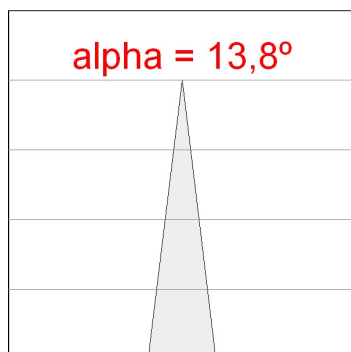

Finish: 9010 TEXTURED

Weight: 1.350 g

IEE : A++

Installation: Suspended

Lamp:

Tipología: LED
Horas de vida led: 60500
Potencia: 10W

°K : 3200
IRC : 80

Características eléctricas:

7341330
 $\eta = 100\%$
 $I_{max} = 5469 \text{ cd/klm}$
 UTE:
 CIE: 102 100 100 100 100

Light output: 495 lm