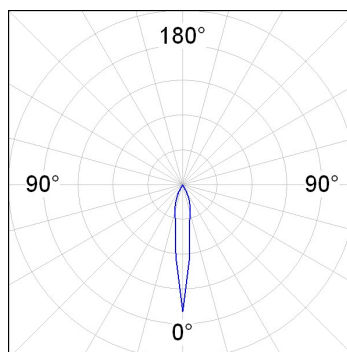

Finish: 9010 TEXTURED

Weight: 1.350 g

IEE : A++

Installation: Suspended

Lamp:

Tipología: LED
Horas de vida led: 60500
Potencia: 10W

°K : 3200
IRC : 80

Características eléctricas:

Equipo : Electronic

Alimentación: 220-240V 50-60Hz

Plum: 13.1W

Technical features:

Quality certificates:

Photometrical data:

H (m)	D (m)	E _{max}	E _{med}
1	0,24	2687	1741
2	0,49	672	435
3	0,73	299	193
4	0,97	168	109

7341330
 $\eta = 100\%$
 $I_{max} = 5469 \text{ cd/klm}$
 UTE:
 CIE: 102 100 100 100 100

Light output: 495 lm