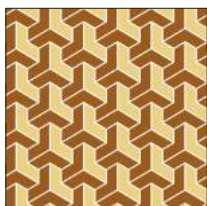

Porcelain  
Porcelánico

Double firing  
Bicocción

Rectified  
Rectificado

Slight variation  
Ligera variación

Moving Mix Natural  
29,75x29,75 cm - 11,71"x11,71"

Moving Mix Natural is available in 35 different aleatory patterns  
Moving Mix Natural está disponible en 35 decoraciones diferentes aleatorias